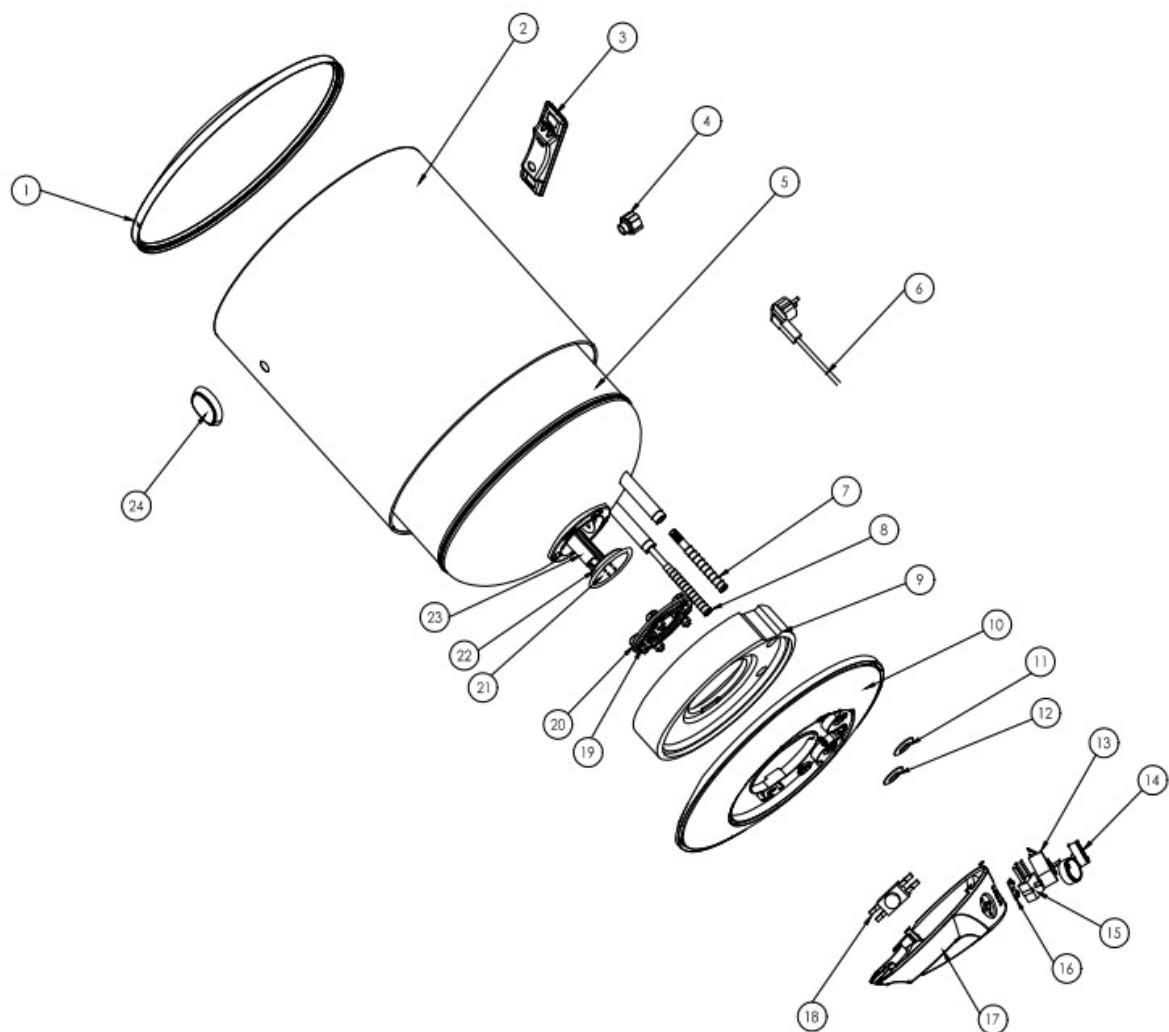

Thermex TASSO vertical
30-100L

Číslo	Název	ks	Kód ND	Číslo	Název	ks	Kód ND
1	Horní krycí deska	1	1.08.01.161	13	Termostat (75°C)	1	1.03.04.571
2	Kovový obal	1		14	Ovládací kolečka	2	1.08.05.249
3	Konzole	1	02.04.0314	15	Otočný přepínač výkonu topného tělesa	1	1.03.04.008
4	Opěrná nožka	1	1.08.08.0061	16	Světelný indikátor	1	1.03.04.837
5	Smaltová vnitřní nádoba	1		17	Kryt elektrických součástí	1	1.08.03.464
6	Přívodní šňůra s vidlicí	1		18	Tepelná pojistka	1	1.08.03.464
7	Přívodní plastové tělo	1	1.08.08.0468	19	Sada šroubů s maticemi	5	1.01.01.232, 1.01.01.038
8	Odtokové plastové tělo	1	1.08.08.0469, 2.04.342	20	Příruba	1	02.05.0019
9	Spodní pěnová výplň	1		21	Topné těleso	1	1.03.03.107
10	Spodní krycí deska	1	1.08.02.194	22	Těsnění	1	1.08.08.0253
11	Krycí kroužek modrý	1	1.08.08.0006	23	Hořčíková anoda 20*200mm	1	1.01.03.12
12	Krycí kroužek červený	1	1.08.08.0005	24	Teploměr	1	